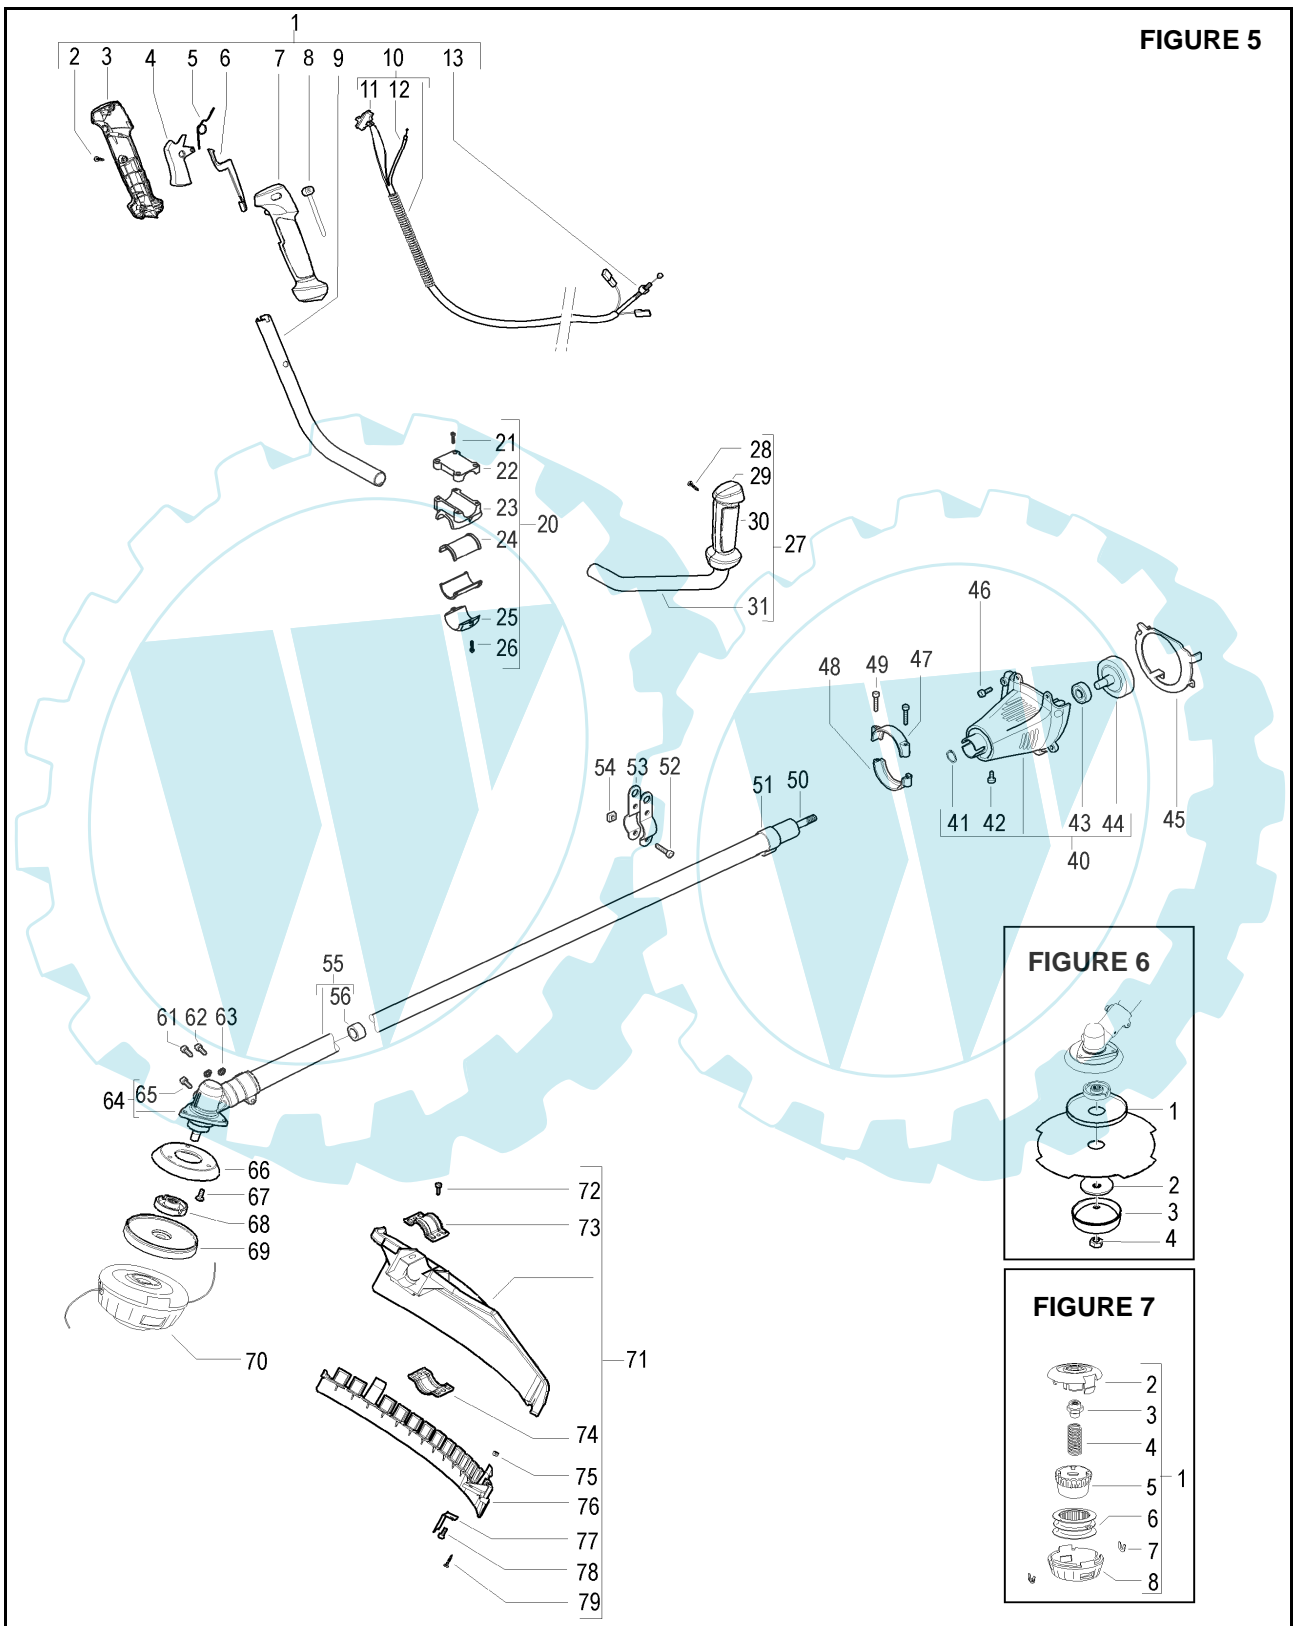

Item	P/N McC	P/N ELX	Qty	DESCRIPTION
FIGURE 5				
1	243563	538243563	1	right handle assy
2	• 240862	538240862	3	screw 4x18
3	• 242533	538242533	1	right handle (right half)
4	• 242537	538242537	1	throttle trigger
5	• 242540	538242540	1	trigger spring
6	• 242538	538242538	1	safety lever
7	• 242534	538242534	1	right handle (left half)
8	• 242539	538242539	1	throttle advance
9	• 242605	538242605	1	right handle bar
C 10	• 243566	538243566	1	wires assy
11	•• 242439	538242439	1	switch
C 12	•• 243569	538243569	1	throttle cable
13	• 235912	538235912	1	nut M6
20	243428	538243428	1	handle clamp assy
21	• 229077	538229077	2	screw M5x18
22	• 242200	538242200	1	upper clamp
23	• 243082	538243082	1	handle clamp
24	• 241684	538241684	2	d .25 adapter
25	• 242900	538242900	1	lower clamp
26	• 235803	538235803	4	screw M5x25
27	242613	538242613	1	left handle assy
28	• 240862	538240862	2	screw 4x18
29	• 242536	538242536	1	left handle (right half)
30	• 242535	538242535	1	left handle (left half)
31	• 242606	538242606	1	left handle bar
40	242233	538242233	1	mount ass'y
41	• 236378	538236378	1	snap ring
42	• 235802	538235802	1	screw M5x14
43	• 235918	538235918	1	ball bearing
44	• 227284	538227284	1	clutch drum
45	242398	538242398	1	diaphragm
46	235806	538235806	4	screw M5x20
47	225472	538225472	1	upper clamp
48	225473	538225473	1	lower clamp
49	235804	538235804	2	screw M5x30
50	228109	538228109	1	drive shaft
51	229850	538229850	2	cable retainer ring d.25
52	235911	538235911	2	screw M6x12
53	228152	538228152	2	half hook, d.25
54	236642	538236642	2	nut M6
55	242442	538242442	1	shaft
56	• 228192	538228192	5	bushing
61	235802	538235802	1	screw M5x14
62	235803	538235803	1	screw M5x25
63	236529	538236529	2	spli washer
64	242728	538242728	1	gear box
65	• 240151	538240151	1	screw M8x10

Item	P/N McC	P/N ELX	Qty	DESCRIPTION
66	242729	538242729	1	flange adapter
67	240688	538240688	3	screw M5 and washer
A 68	242815	538242815	1	flange
B 69	242823	538242823	1	spacer
A 70	FIGURE 7			
B 71	249155	538249155	1	guard ass'y
72	• 227563	538227563	2	screw M5x16
73	• 242629	538242629	1	upper clamp
74	• 242752	538242752	1	lower clamp
75	• 229208	538229208	2	nut
B 76	• 242644	538242644	1	guard extension
77	• 241973	538241973	1	line cutter
78	• 227563	538227563	2	screw M5x16
79	• 240862	538240862	1	screw M5x14

FIGURE 6				
B 1	241155	538241155	1	flange
A 2	241006	538241006	1	plate blade
A 3	236596	538236596	1	cup
A 4	240481	538240481	1	nut

FIGURE 7				
A 1	531025001	531025001	1	P 25 trimmer head
2	• 537419302	537419302	1	body
3	• 537338901	537338901	1	adapter T25
C 4	• 537338801	537338801	1	spring T25
C 5	• 537419601	537419601	1	knob
C 6	• 537419501	537419501	1	spool whithout line
C 7	• 537419701	537419701	2	bushing
8	• 537419401	537419401	1	cover

A=ALTA ROTAZIONE
B=MEDIA ROTAZIONE
C=ALTA ROTAZIONE
NUOVI CODICI

A=HIGH MOVING
B=MEDIUM MOVING
C=SLOW MOVING
NEW P. NUMBERS

A=HAUTE DEMANDE
B=MOYENNE DEMANDE
C=BASSE DEMANDE
NOUVELLES REFERENCES

A=GROBE NACHFRAGE
B=MITTELMAESSIGE
C=WENIGE NACHFRAGE
NEU CODEX